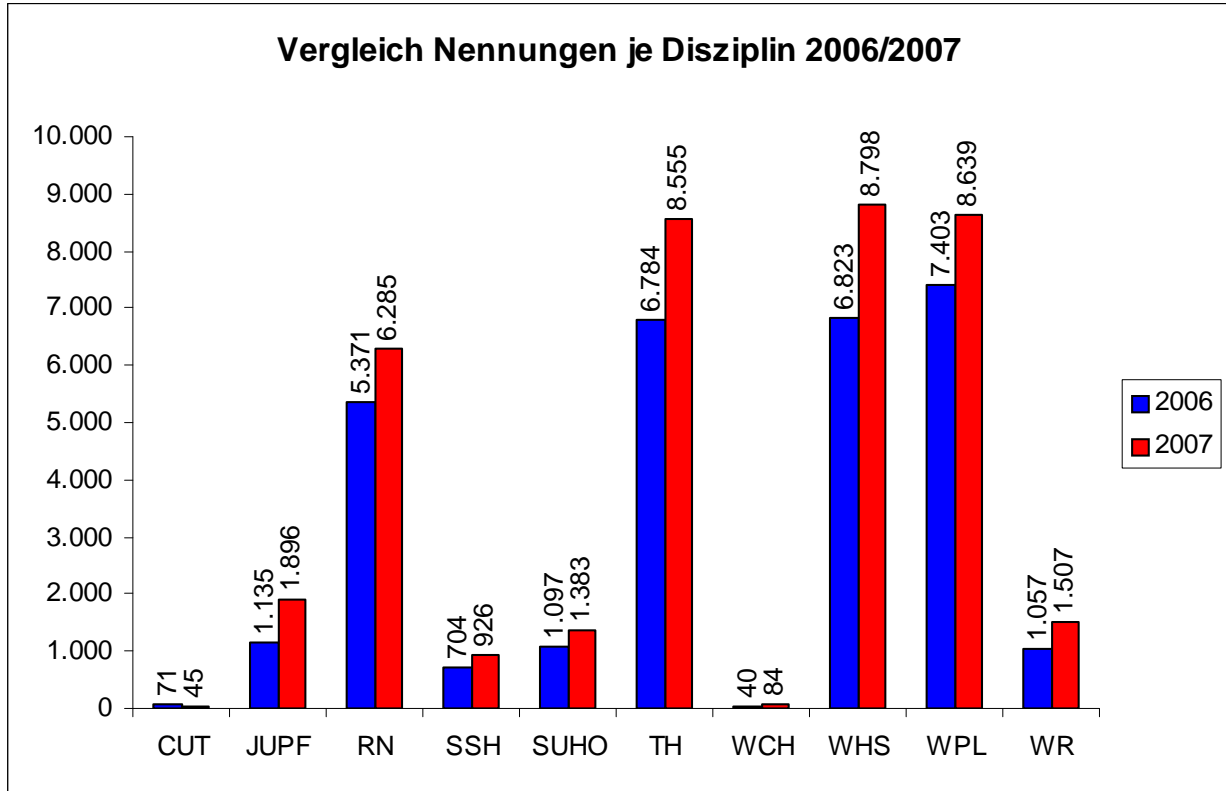

## EWU Turniersportauswertung 2007

Anzahl der Turniere, ausgeschriebene Prüfungen, Nennungen und Starter.  
Bei den Turnieren sind die D Turniere nicht berücksichtigt.

	Turniere	Prüfungen	Nennungen	Starter
2006	108	3.045	30.485	27.256
2007	110	3.662	38.118	34.435
Veränderung in %	+1,85	+20,26	+25,04	+26,34

# EWU Turniersportauswertung 2007

Aufteilung der **Prüfungen** auf die einzelnen Disziplinen (Vergleich 2006/2007)

	CUT	JUPF	RN	SSH	SUHO	TH	WCH	WHS	WPL	WR
2006	8	96	556	136	135	660	5	582	716	151
2007	6	102	625	174	159	812	10	757	818	200

# EWU Turniersportauswertung 2007

Aufteilung der **Nennungen** auf die einzelnen Disziplinen (Vergleich 2006/2007)

	CUT	JUPF	RN	SSH	SUHO	TH	WCH	WHS	WPL	WR
2006	71	1.135	5.371	704	1.097	6.784	40	6.823	7.403	1.057
2007	45	1.896	6.285	926	1.383	8.555	84	8.798	8.639	1.507

# EWU Turniersportauswertung 2007

Aufteilung der **Starter** auf die einzelnen Disziplinen (Vergleich 2006/2007)

	CUT	JUPF	RN	SSH	SUHO	TH	WCH	WHS	WPL	WR
2006	70	1.004	4.743	630	949	6.128	38	6.140	6.653	901
2007	43	1.702	5.586	826	1.270	7.809	78	7.984	7.778	1.357