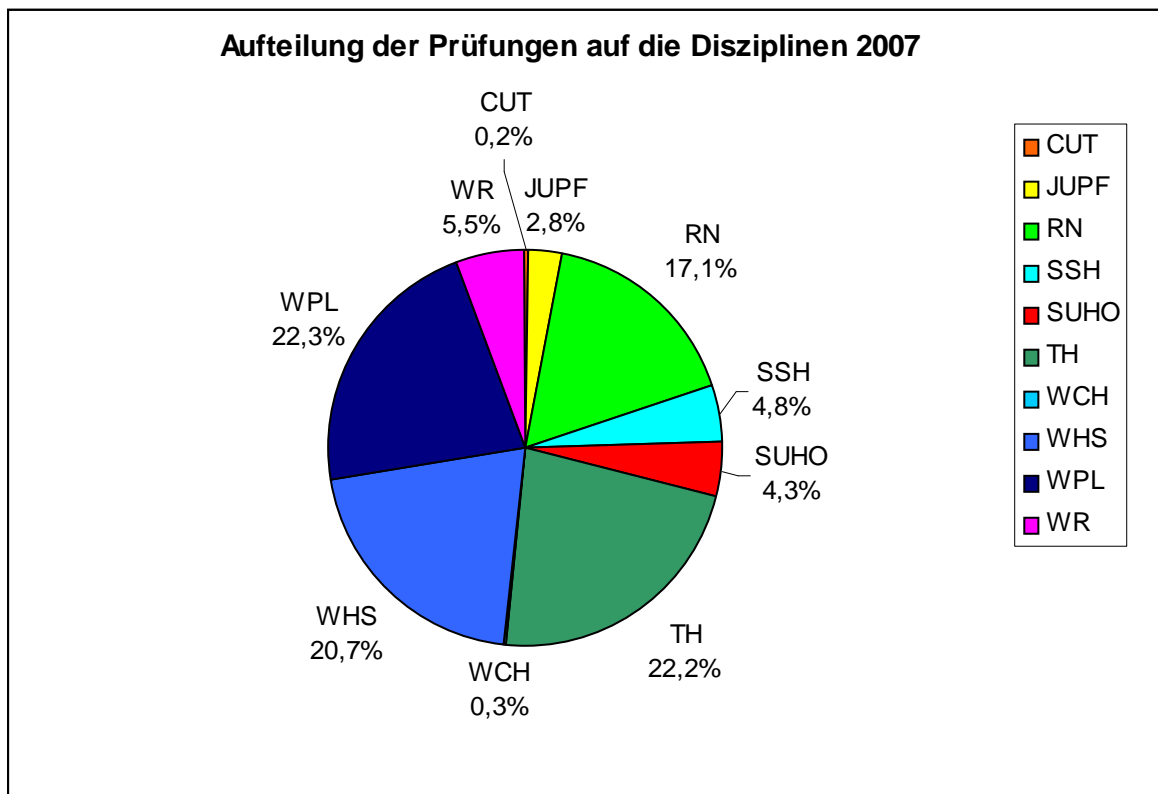

## EWU Turniersportauswertung 2007

Anzahl der Turniere, ausgeschriebene Prüfungen, Nennungen und Starter.  
Bei den Turnieren sind die D Turniere nicht berücksichtigt.

	Turniere	Prüfungen	Nennungen	Starter
2006	108	3.045	30.485	27.256
2007	110	3.662	38.118	34.435
Veränderung in %	+1,85	+20,26	+25,04	+26,34

# EWU Turniersportauswertung 2007

Aufteilung der **Prüfungen** auf die einzelnen Disziplinen (Vergleich 2006/2007)

	CUT	JUPF	RN	SSH	SUHO	TH	WCH	WHS	WPL	WR
2006	8	96	556	136	135	660	5	582	716	151
2007	6	102	625	174	159	812	10	757	818	200

# EWU Turniersportauswertung 2007

Aufteilung der **Nennungen** auf die einzelnen Disziplinen (Vergleich 2006/2007)

	CUT	JUPF	RN	SSH	SUHO	TH	WCH	WHS	WPL	WR
2006	71	1.135	5.371	704	1.097	6.784	40	6.823	7.403	1.057
2007	45	1.896	6.285	926	1.383	8.555	84	8.798	8.639	1.507

# EWU Turniersportauswertung 2007

Aufteilung der **Starter** auf die einzelnen Disziplinen (Vergleich 2006/2007)

	CUT	JUPF	RN	SSH	SUHO	TH	WCH	WHS	WPL	WR
2006	70	1.004	4.743	630	949	6.128	38	6.140	6.653	901
2007	43	1.702	5.586	826	1.270	7.809	78	7.984	7.778	1.357