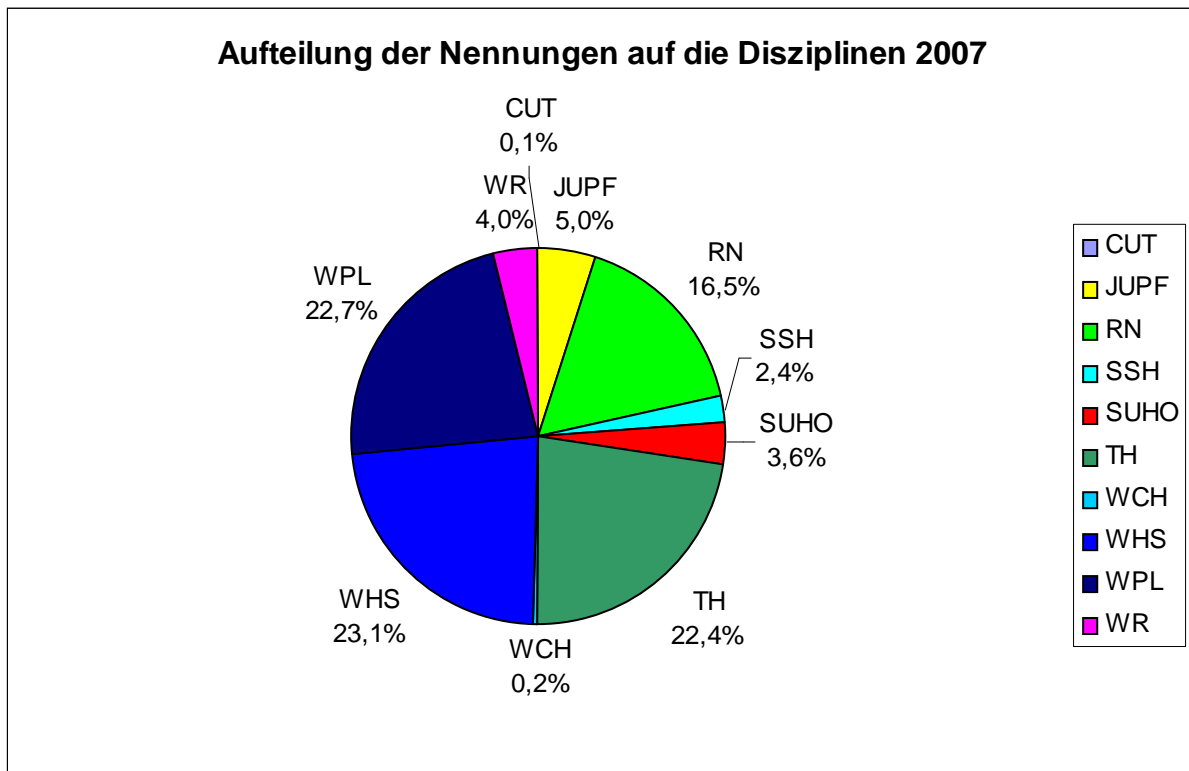

## EWU Turniersportauswertung 2007

Anzahl der Turniere, ausgeschriebene Prüfungen, Nennungen und Starter.  
Bei den Turnieren sind die D Turniere nicht berücksichtigt.

	Turniere	Prüfungen	Nennungen	Starter
2006	108	3.045	30.485	27.256
2007	110	3.662	38.118	34.435
Veränderung in %	+1,85	+20,26	+25,04	+26,34

# EWU Turniersportauswertung 2007

Aufteilung der **Prüfungen** auf die einzelnen Disziplinen (Vergleich 2006/2007)

	CUT	JUPF	RN	SSH	SUHO	TH	WCH	WHS	WPL	WR
2006	8	96	556	136	135	660	5	582	716	151
2007	6	102	625	174	159	812	10	757	818	200

# EWU Turniersportauswertung 2007

Aufteilung der **Nennungen** auf die einzelnen Disziplinen (Vergleich 2006/2007)

	CUT	JUPF	RN	SSH	SUHO	TH	WCH	WHS	WPL	WR
2006	71	1.135	5.371	704	1.097	6.784	40	6.823	7.403	1.057
2007	45	1.896	6.285	926	1.383	8.555	84	8.798	8.639	1.507

# EWU Turniersportauswertung 2007

Aufteilung der **Starter** auf die einzelnen Disziplinen (Vergleich 2006/2007)

	CUT	JUPF	RN	SSH	SUHO	TH	WCH	WHS	WPL	WR
2006	70	1.004	4.743	630	949	6.128	38	6.140	6.653	901
2007	43	1.702	5.586	826	1.270	7.809	78	7.984	7.778	1.357