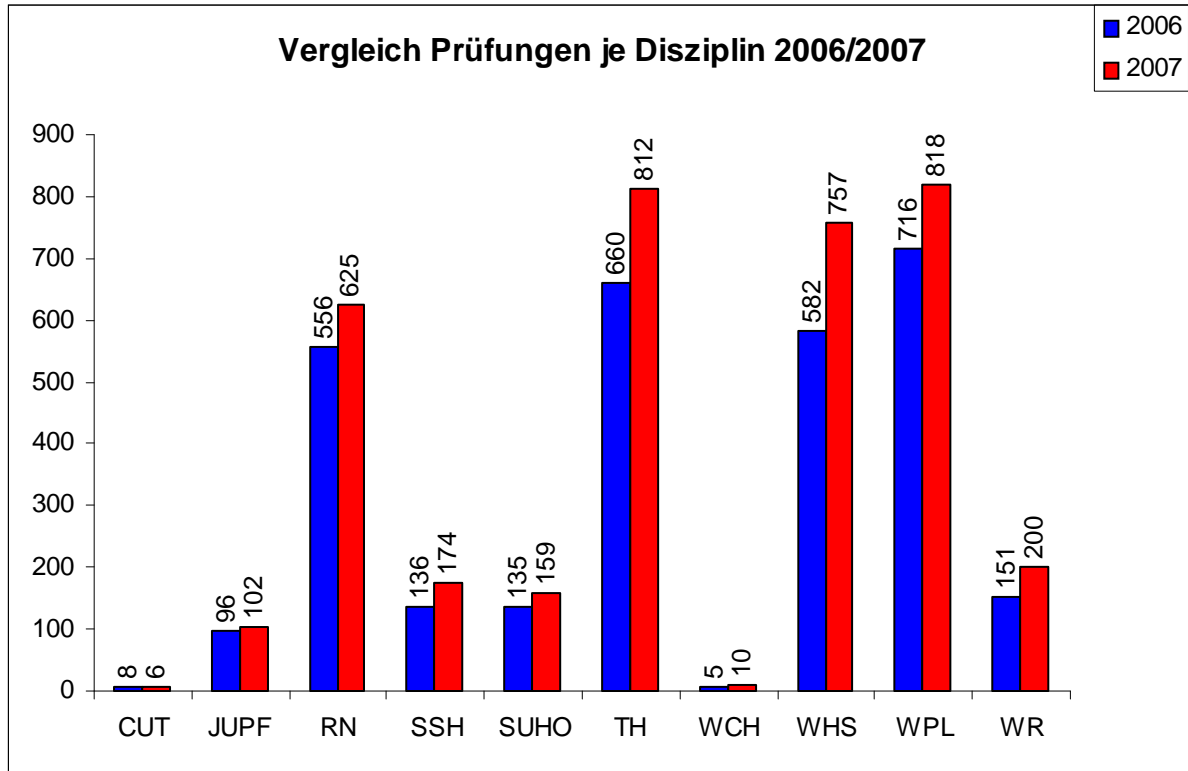

## EWU Turniersportauswertung 2007

Anzahl der Turniere, ausgeschriebene Prüfungen, Nennungen und Starter.  
Bei den Turnieren sind die D Turniere nicht berücksichtigt.

	Turniere	Prüfungen	Nennungen	Starter
2006	108	3.045	30.485	27.256
2007	110	3.662	38.118	34.435
Veränderung in %	+1,85	+20,26	+25,04	+26,34

# EWU Turniersportauswertung 2007

Aufteilung der **Prüfungen** auf die einzelnen Disziplinen (Vergleich 2006/2007)

	CUT	JUPF	RN	SSH	SUHO	TH	WCH	WHS	WPL	WR
2006	8	96	556	136	135	660	5	582	716	151
2007	6	102	625	174	159	812	10	757	818	200

# EWU Turniersportauswertung 2007

Aufteilung der **Nennungen** auf die einzelnen Disziplinen (Vergleich 2006/2007)

	CUT	JUPF	RN	SSH	SUHO	TH	WCH	WHS	WPL	WR
2006	71	1.135	5.371	704	1.097	6.784	40	6.823	7.403	1.057
2007	45	1.896	6.285	926	1.383	8.555	84	8.798	8.639	1.507