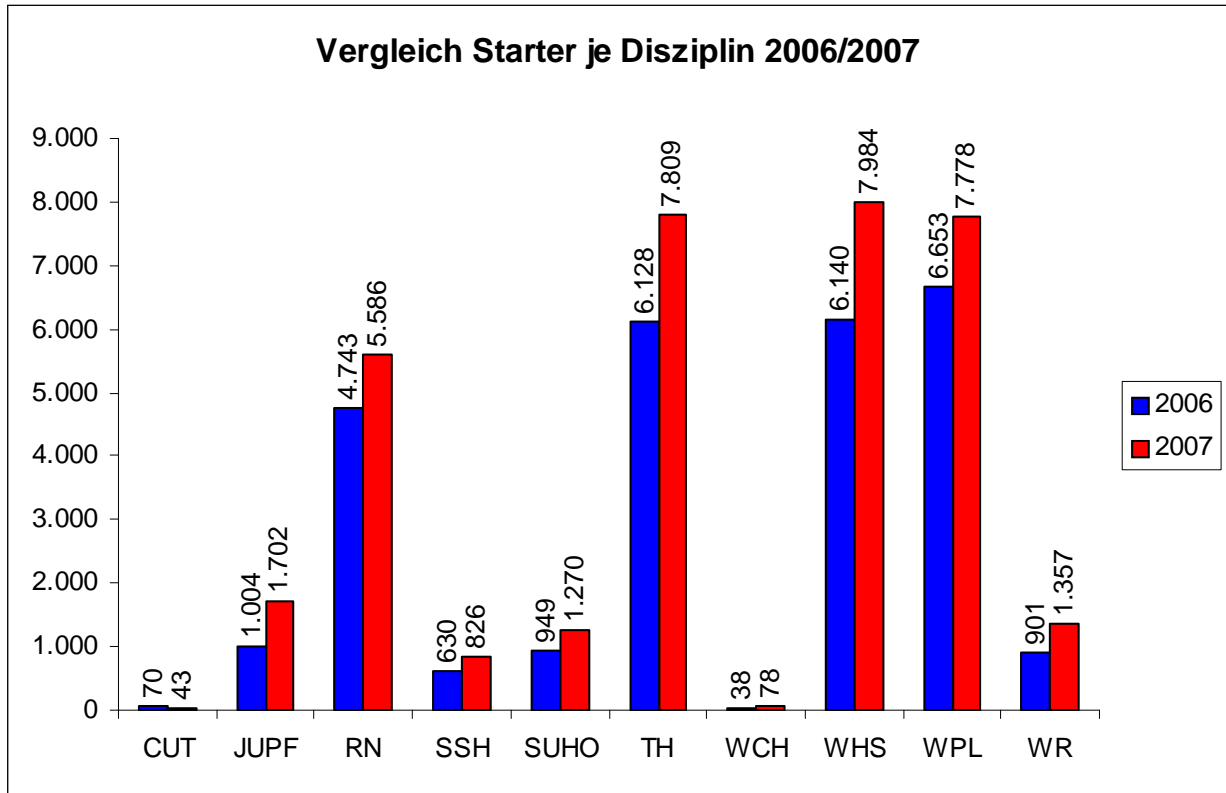

## EWU Turniersportauswertung 2007

Anzahl der Turniere, ausgeschriebene Prüfungen, Nennungen und Starter.  
Bei den Turnieren sind die D Turniere nicht berücksichtigt.

	Turniere	Prüfungen	Nennungen	Starter
2006	108	3.045	30.485	27.256
2007	110	3.662	38.118	34.435
Veränderung in %	+1,85	+20,26	+25,04	+26,34

# EWU Turniersportauswertung 2007

Aufteilung der **Prüfungen** auf die einzelnen Disziplinen (Vergleich 2006/2007)

	CUT	JUPF	RN	SSH	SUHO	TH	WCH	WHS	WPL	WR
2006	8	96	556	136	135	660	5	582	716	151
2007	6	102	625	174	159	812	10	757	818	200

# EWU Turniersportauswertung 2007

Aufteilung der **Nennungen** auf die einzelnen Disziplinen (Vergleich 2006/2007)

	CUT	JUPF	RN	SSH	SUHO	TH	WCH	WHS	WPL	WR
2006	71	1.135	5.371	704	1.097	6.784	40	6.823	7.403	1.057
2007	45	1.896	6.285	926	1.383	8.555	84	8.798	8.639	1.507

# EWU Turniersportauswertung 2007

Aufteilung der **Starter** auf die einzelnen Disziplinen (Vergleich 2006/2007)

	CUT	JUPF	RN	SSH	SUHO	TH	WCH	WHS	WPL	WR
2006	70	1.004	4.743	630	949	6.128	38	6.140	6.653	901
2007	43	1.702	5.586	826	1.270	7.809	78	7.984	7.778	1.357