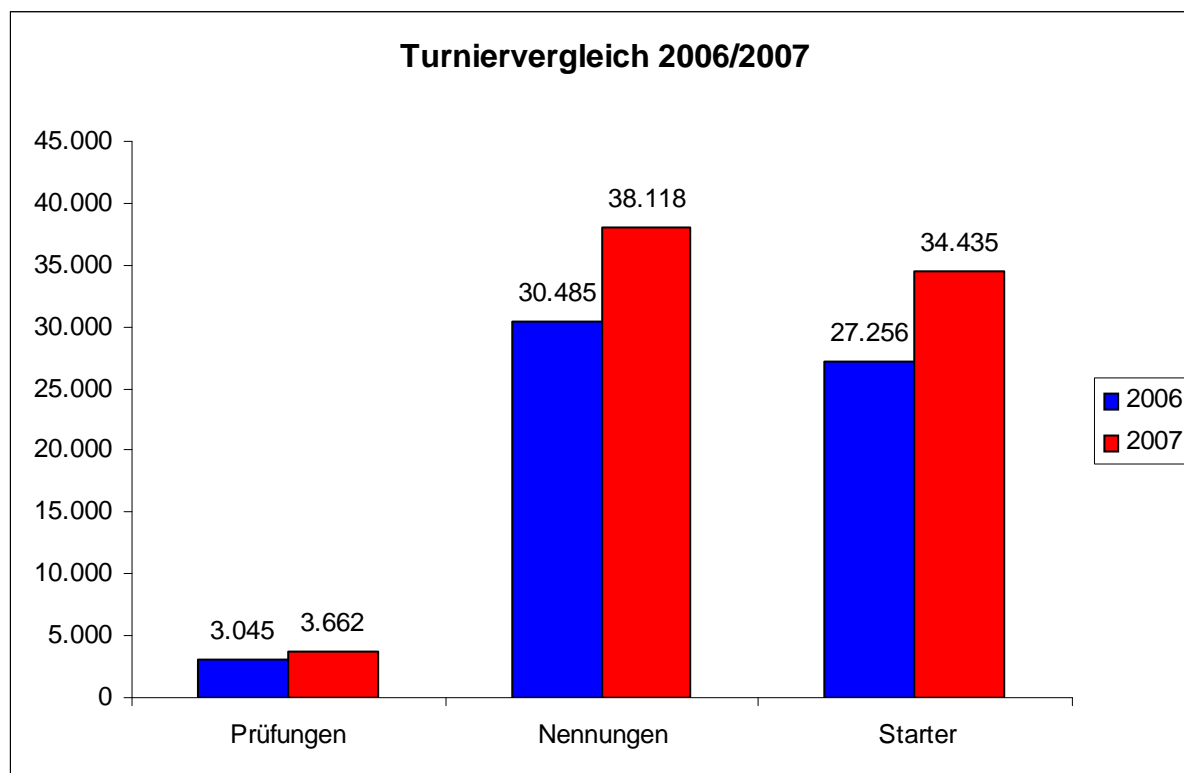

## EWU Turniersportauswertung 2007

Anzahl der Turniere, ausgeschriebene Prüfungen, Nennungen und Starter.  
Bei den Turnieren sind die D Turniere nicht berücksichtigt.

	Turniere	Prüfungen	Nennungen	Starter
2006	108	3.045	30.485	27.256
2007	110	3.662	38.118	34.435
Veränderung in %	+1,85	+20,26	+25,04	+26,34

# EWU Turniersportauswertung 2007

Aufteilung der **Prüfungen** auf die einzelnen Disziplinen (Vergleich 2006/2007)

	CUT	JUPF	RN	SSH	SUHO	TH	WCH	WHS	WPL	WR
2006	8	96	556	136	135	660	5	582	716	151
2007	6	102	625	174	159	812	10	757	818	200