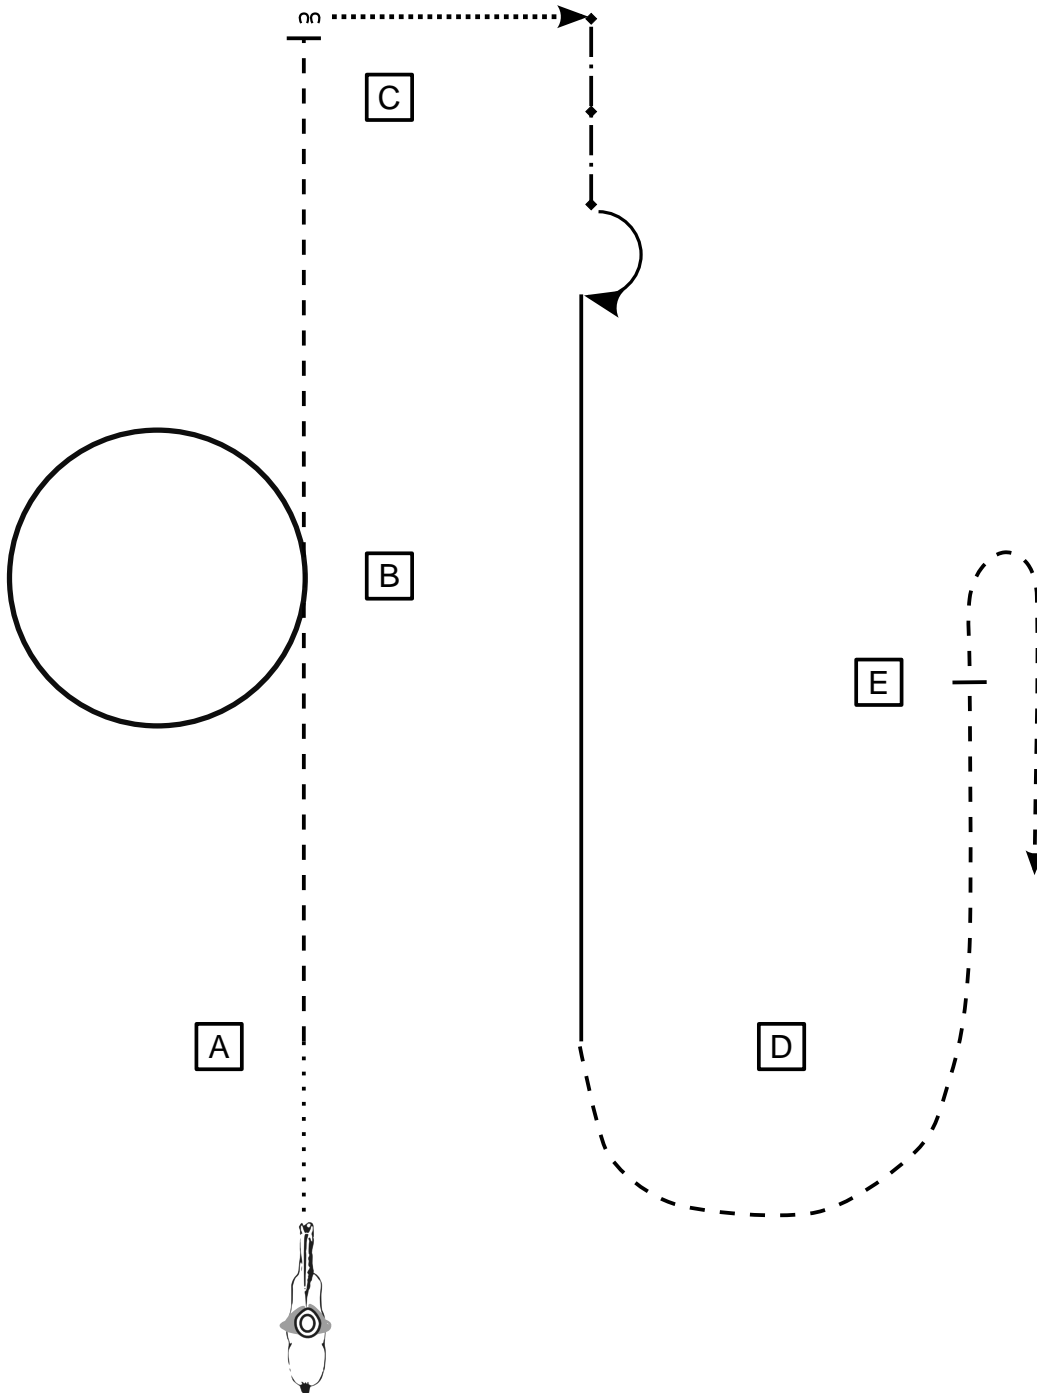

Western Horsemanship LK 3 (A)

1. Walk bis A
2. Bei A Jog bis B
3. bei B eine Lopevolte (LL)
  Jog von B hinter C - Stop
4. Sidepass (R)
5. Back Up
6. 180° Turn (R)
7. Lope (RL) bis D
8. Jog bis E - Stop

Jog in die Warm Up Area

A	Marker
.....	Walk
-----	Jog
- - - - -	ext. Jog
—————	Lope
—————	ext. Lope
◄-----◄	Backup
nn ----->	Sidepass
————— X	Lead Change