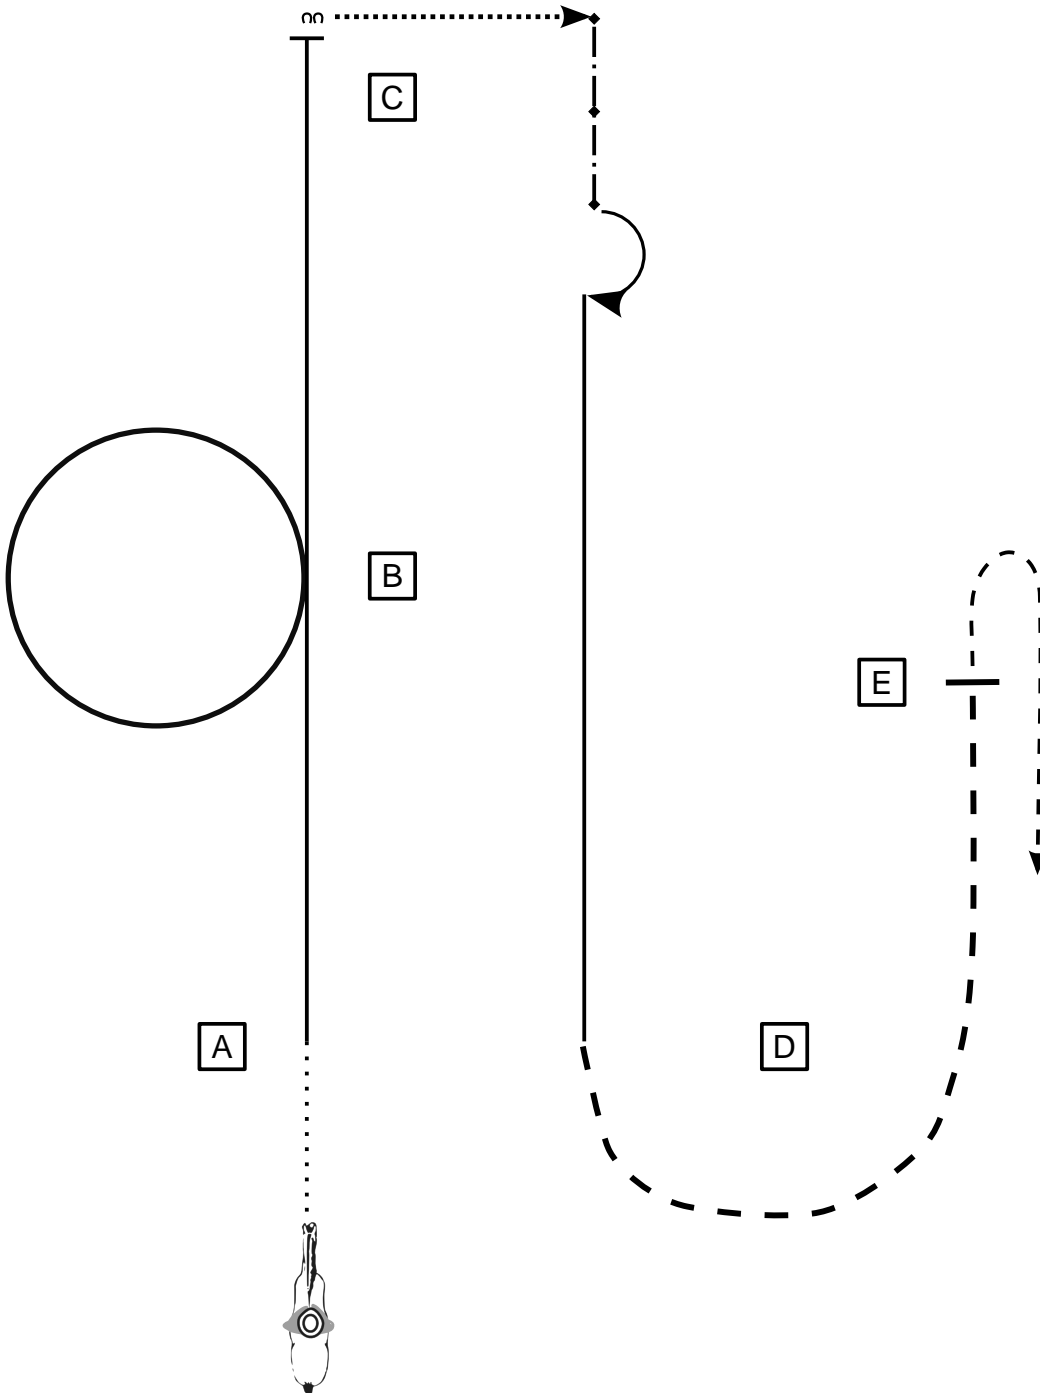

Western Horsemanship LK 1/2 A (A) / LK 1/2 B (A)

1. Walk bis A
2. Bei A Lope (LL)
  bei B eine Lopevolte (L)
  hinter C - Stop
3. Sidepass (R)
4. Back Up
5. 180° Turn (R)
6. Lope (RL) bis D
7. ext. Jog bis E - Stop

Jog in die Warm Up Area

A	Marker
.....	Walk
-----	Jog
- - - - -	ext. Jog
—————	Lope
—————	ext. Lope
◄-----◄	Backup
nn ----->	Sidepass
————— X	Lead Change