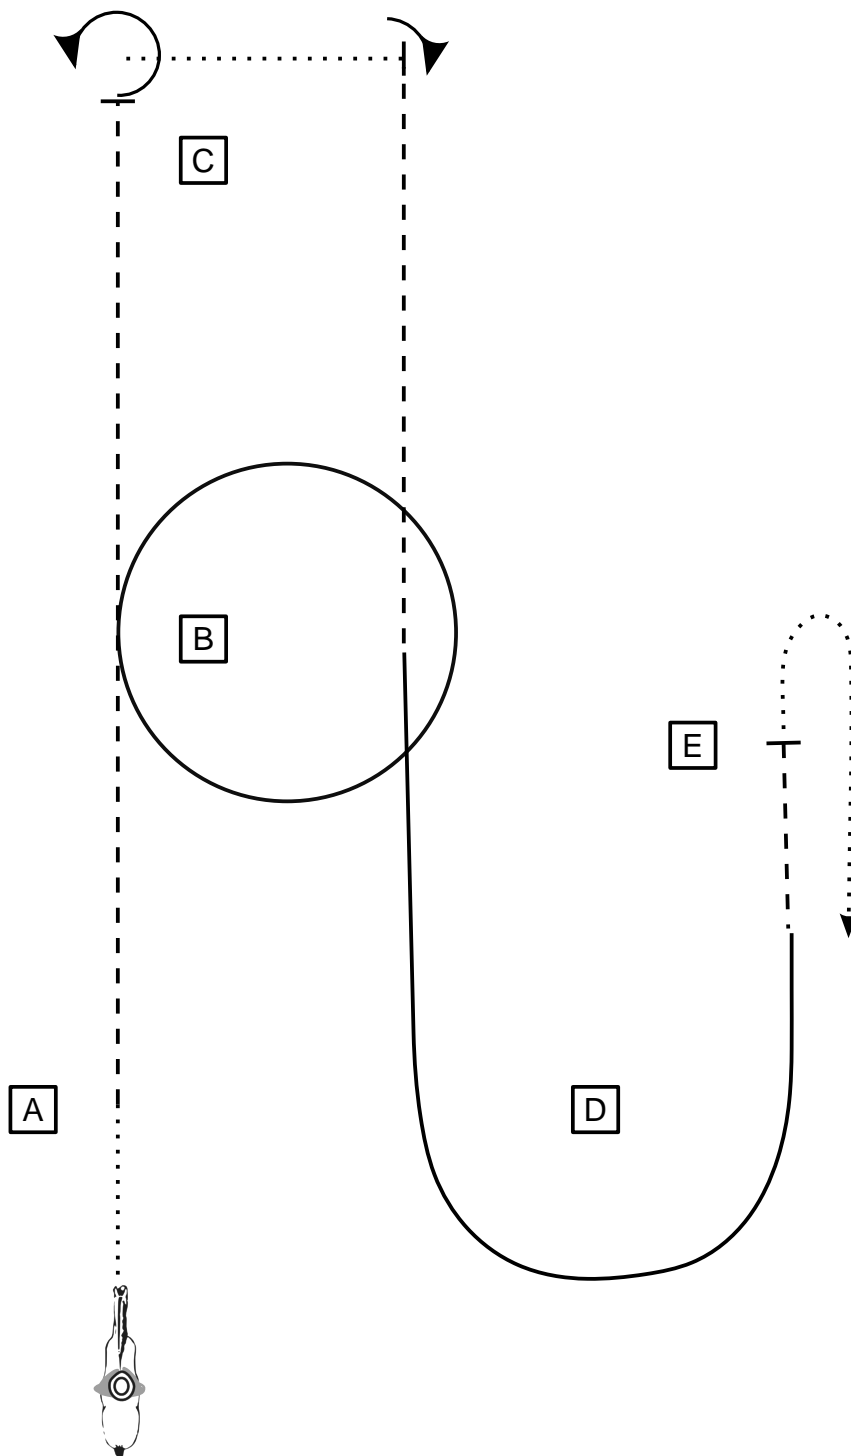

Western Horsemanship LK 4/5 A (C) / LK 4/5 B (C)

1. Walk bis A
2. Bei A Jog bis B
3. bei B eine Lopevolte (RL)
  Jog von B hinter C - Stop
4. 270° Turn (L)
5. Walk - Stop
6. 90° Turn (R)
  Jog bis B
7. Lope (LL) um D herum
8. Jog bis E - Stop

Walk in die Warm Up Area

A	Marker
.....	Walk
-----	Jog
- - - - -	ext. Jog
—————	Lope
—————	ext. Lope
◄-----►	Backup
on .....>	Sidepass
————— X	Lead Change