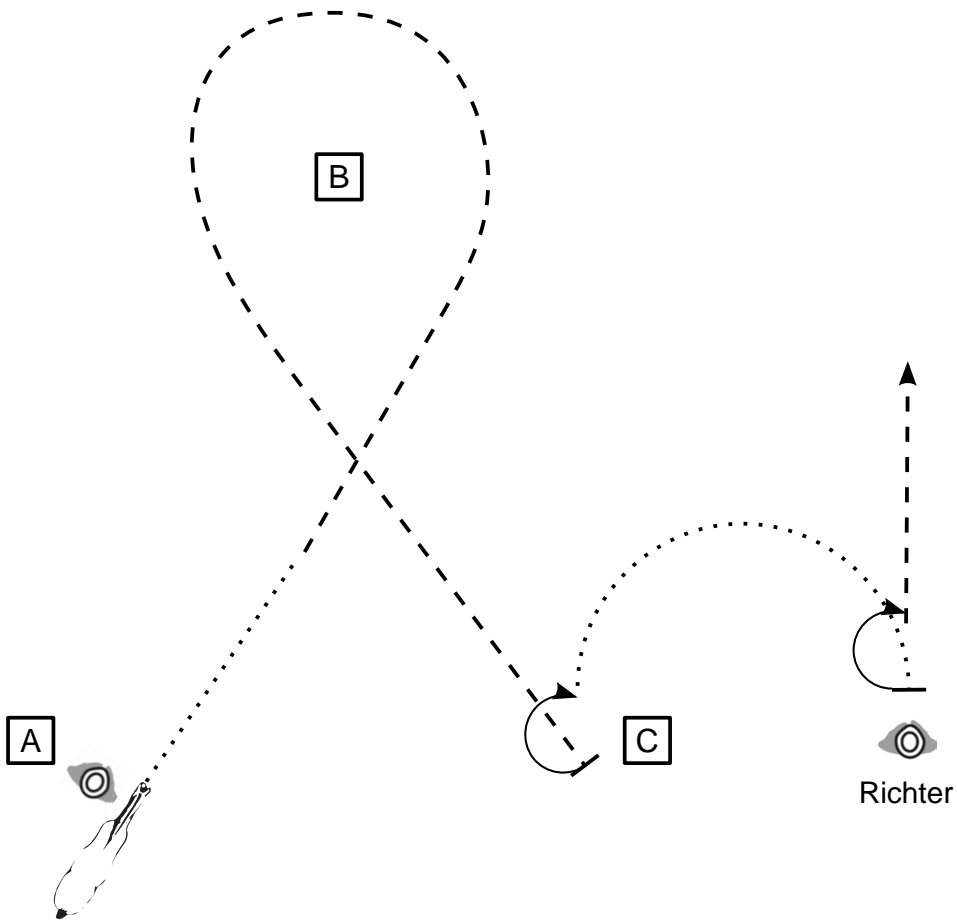

Showmanship at Halter LK 3 (A)

Set Up bei A

1. Walk den halben Weg bis B
2. Jog zu und um B bis C - Stop
3. 225° Turn
4. Walk einen halben Zirkel bis zum Richter - Stop
5. Set Up
6. 180° Turn

Jog weg vom Richter und zurück in die Warm Up Area

- A Marker
- ..... Walk
- - - - - Jog
- - - - - ext. Jog
- ←↻→ Back Up