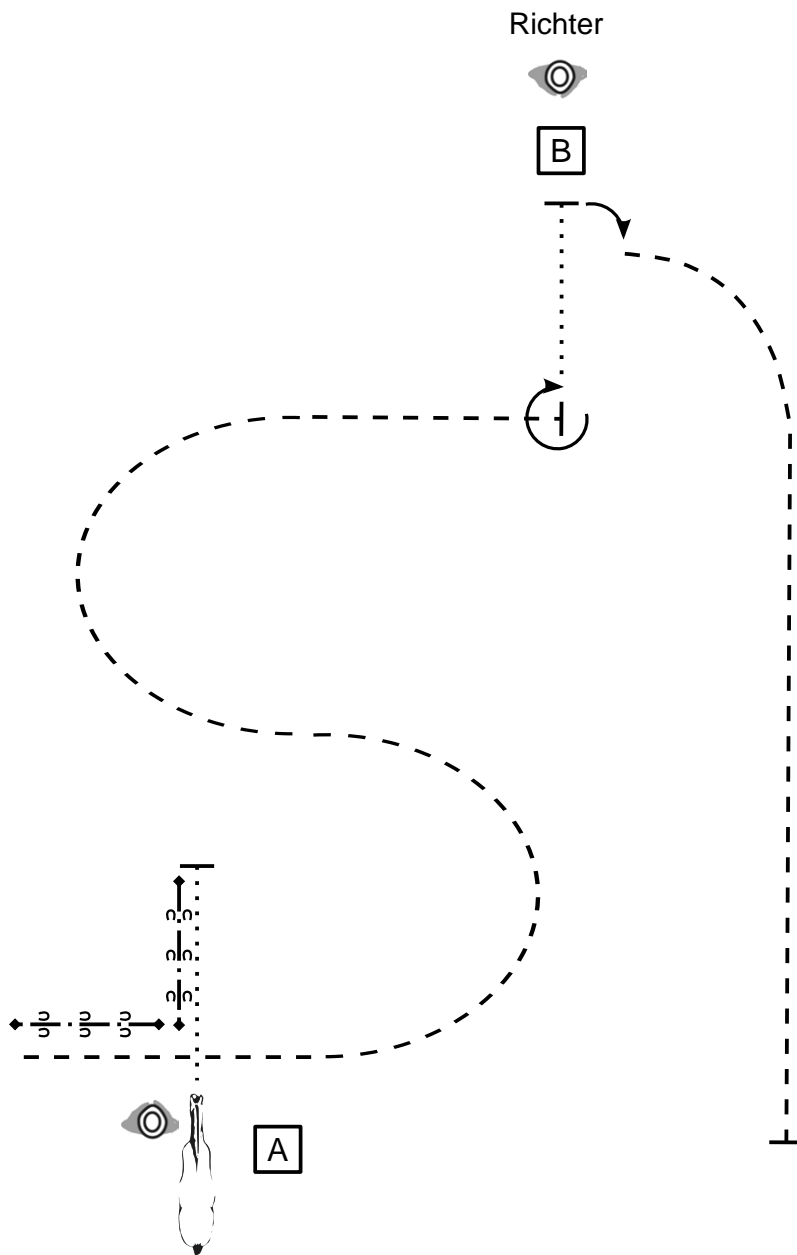

Showmanship at Halter LK 2/1 Q

Set Up bei A

1. Beginnend bei A im Walk,
  Stop, Back Up um die Ecke
2. Jog, Jog Slalom bis Höhe B,
  Stop
3. 270° Turn (R)
4. Walk zu B, Stop,
  Set Up vor dem Richter
5. 90° Turn (R)
6. Jog bis Höhe A, Stop

1. **A** Marker
   ..... Walk
   - - - - - Jog
   - - - - - ext. Jog
   ← ↻ → ↻ ↻ ↻ Back Up