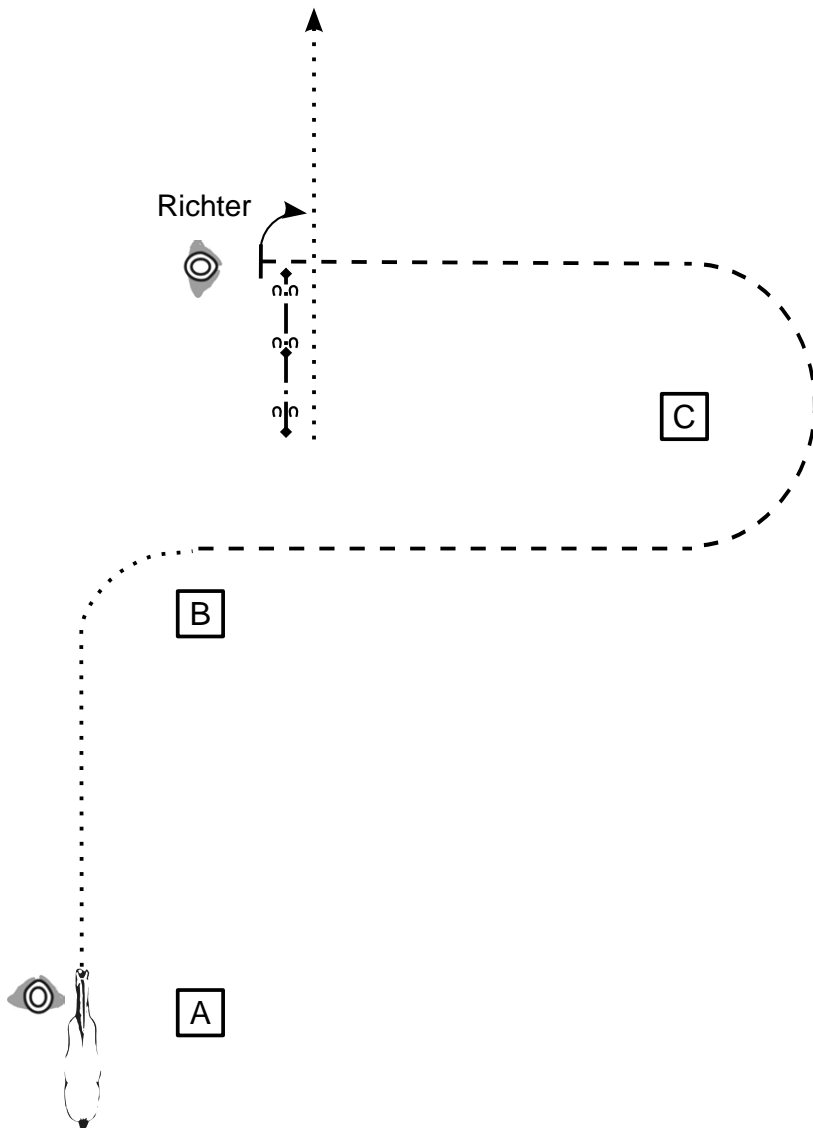

Showmanship at Halter LK 4/5 A (C) / LK 4/5 B (C)

1. Set Up bei A
1. Walk bis B und um B herum
  2. bei B im Jog um C herum zum Richter - Stop
  3. Set Up
  4. 90° Turn
  5. Back Up bis C

Walk zurück in die Warm Up Area

- A Marker
- ..... Walk
- - - - - Jog
- — — — — ext. Jog
- ← 3/4 → → 3/4 ← → 3/4 → Back Up