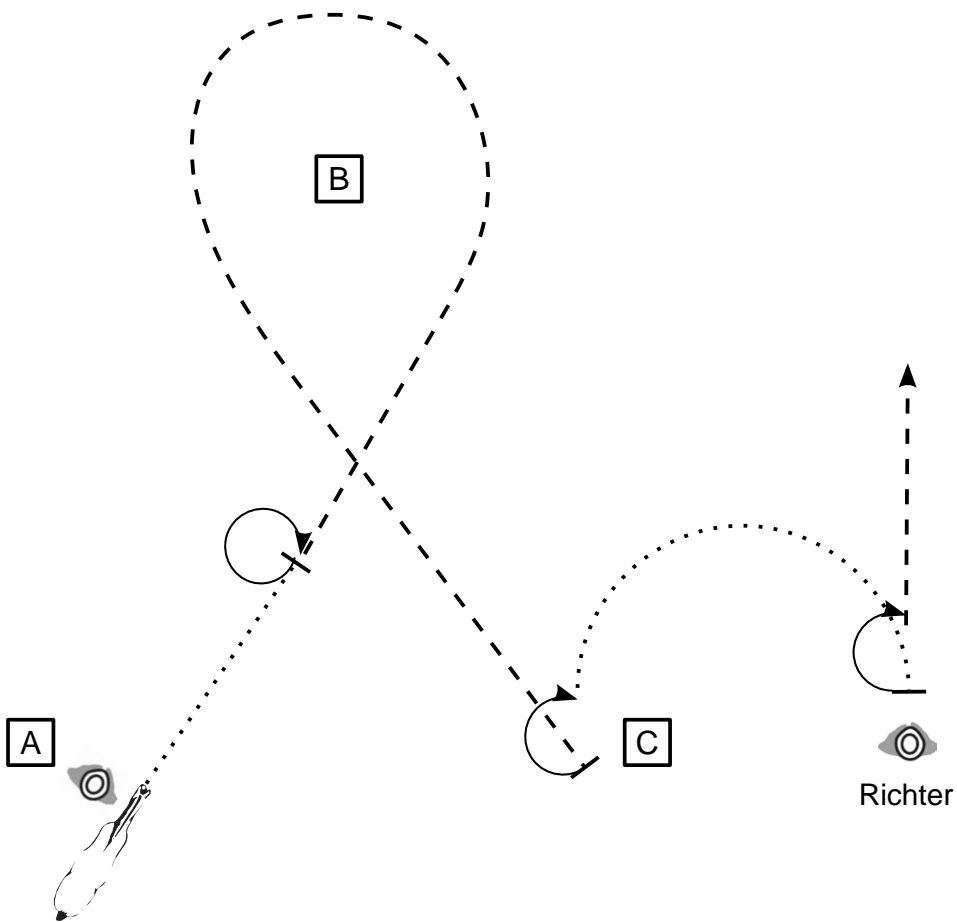

R = rechts
 L = links

- Walk
- - - - - Jog
- Lope
- ◆ — ◆ — ◆ — ◆ — ◆ Backup
- nn> Sidepass
- X — Lead Change

EWU A/Q-C-Turnier
 Niedertaufkirchen
 27.- 29.05.2016

Trail Horse LK 2/1 A-Q sen / LK 2/1 B-Q

Showmanship at Halter LK 1/2 (A)

Set Up bei A

1. Walk den halben Weg bis B - Stop
2. 360° Turn
3. Jog zu und um B bis C - Stop
4. 225° Turn
5. Walk einen halben Zirkel bis zum Richter - Stop
6. Set Up
7. 180° Turn