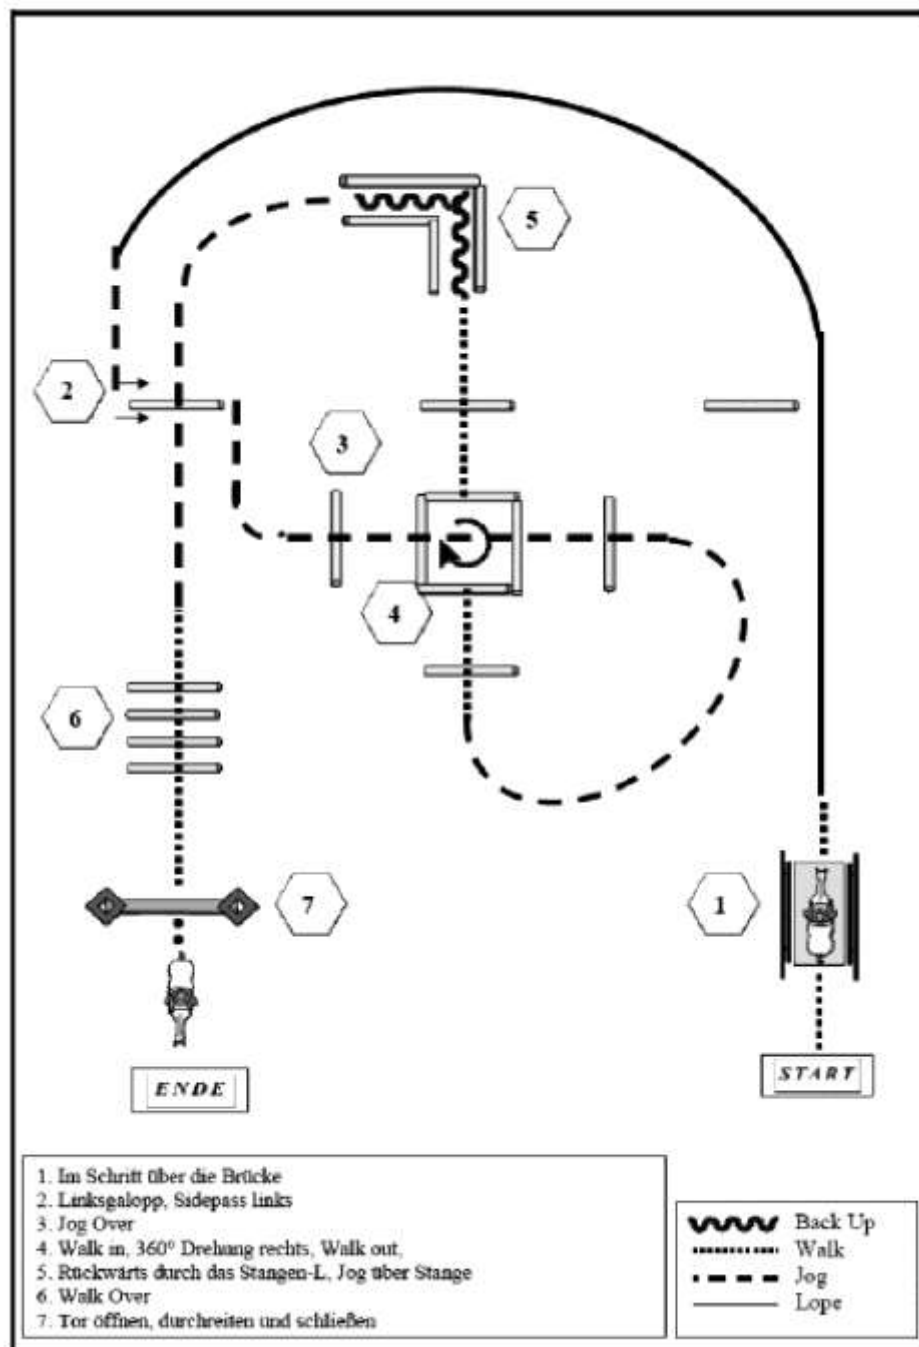

Trail LK 5 A/B