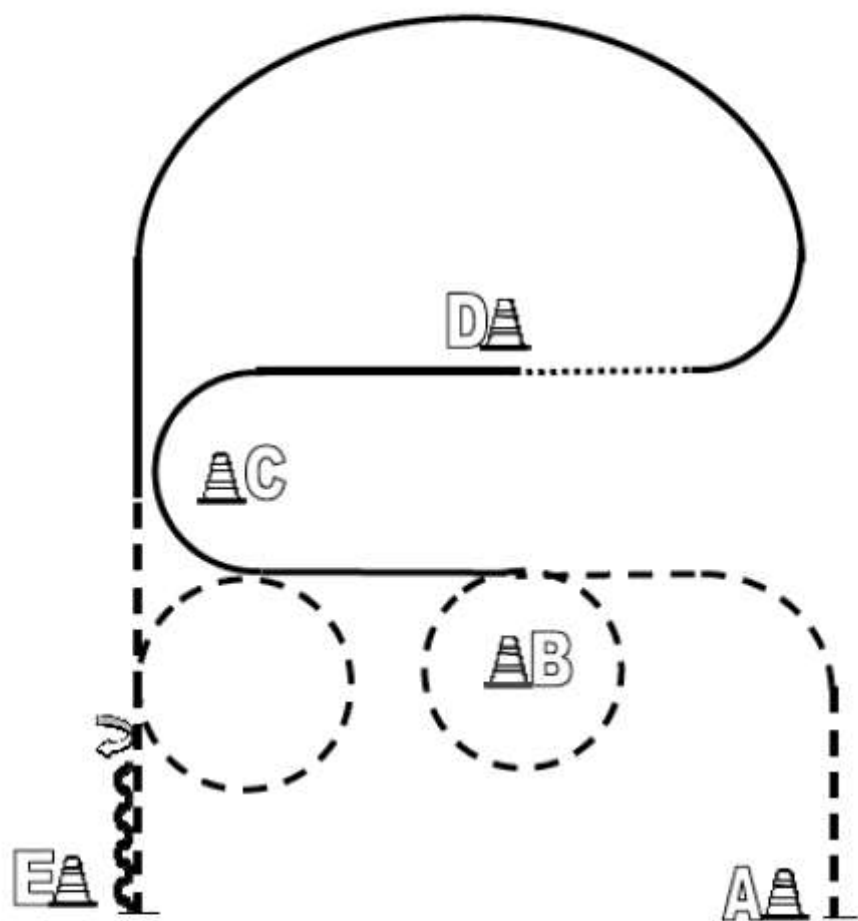

Western Horsemanship LK 3 A/B

Beginnend bei A im Jog
weiter im Jog bis B
Jog-Volte links um B
Bei B Lope rechts
Weiter im Lope zu C und weiter zu D
Bei D Walk dann Lope Links bis C
Bei C Jog, Jog-Volte links und weiter zu E, anhalten
Back Up
360° HHW rechts

	Back Up
	Walk
	Jog
	Lope
	Wechsel
	Erhöhung