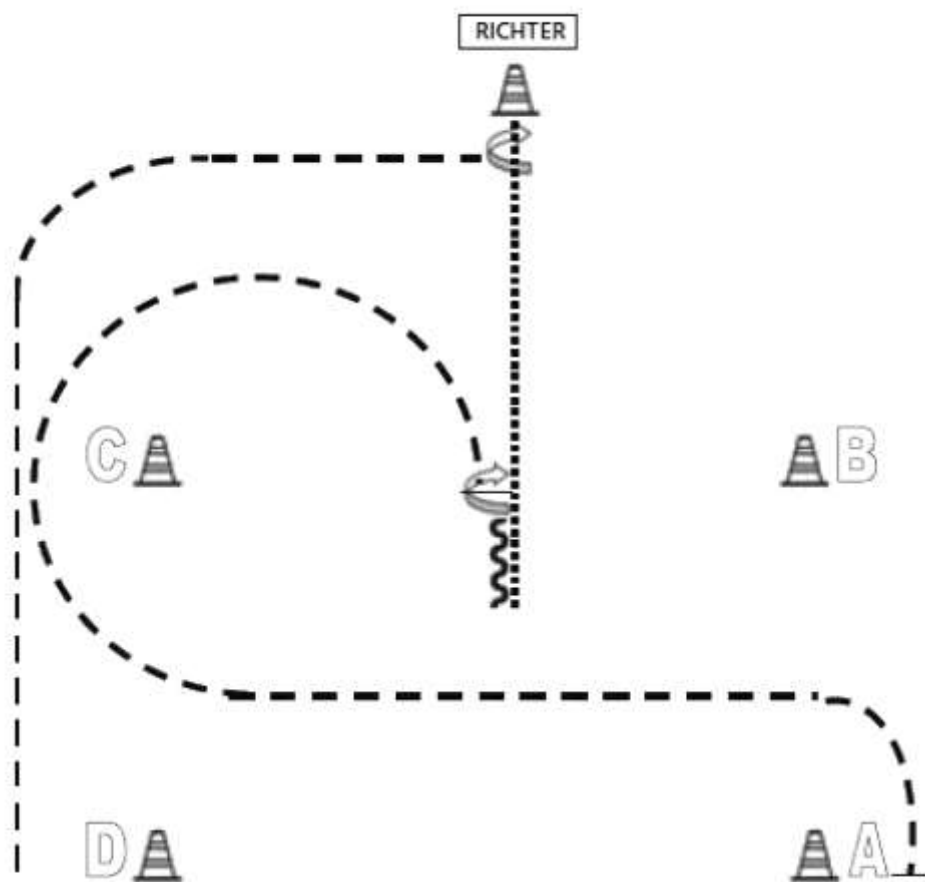

videocomp
Veranstaltungs- und Medienservice

SSH LK 3 A/B

- 1) Beginnend bei A im Trab und weiter um C
Zwischen B und C Stop
- 2) 540° HHW rechts
- 3) Back up mind. 1 Pferdelänge
- 4) Schritt bis vor den Richter
- 5) Set Up
- 6) 270° HHW rechts
- 7) Antraben und weiter bis D, Stop