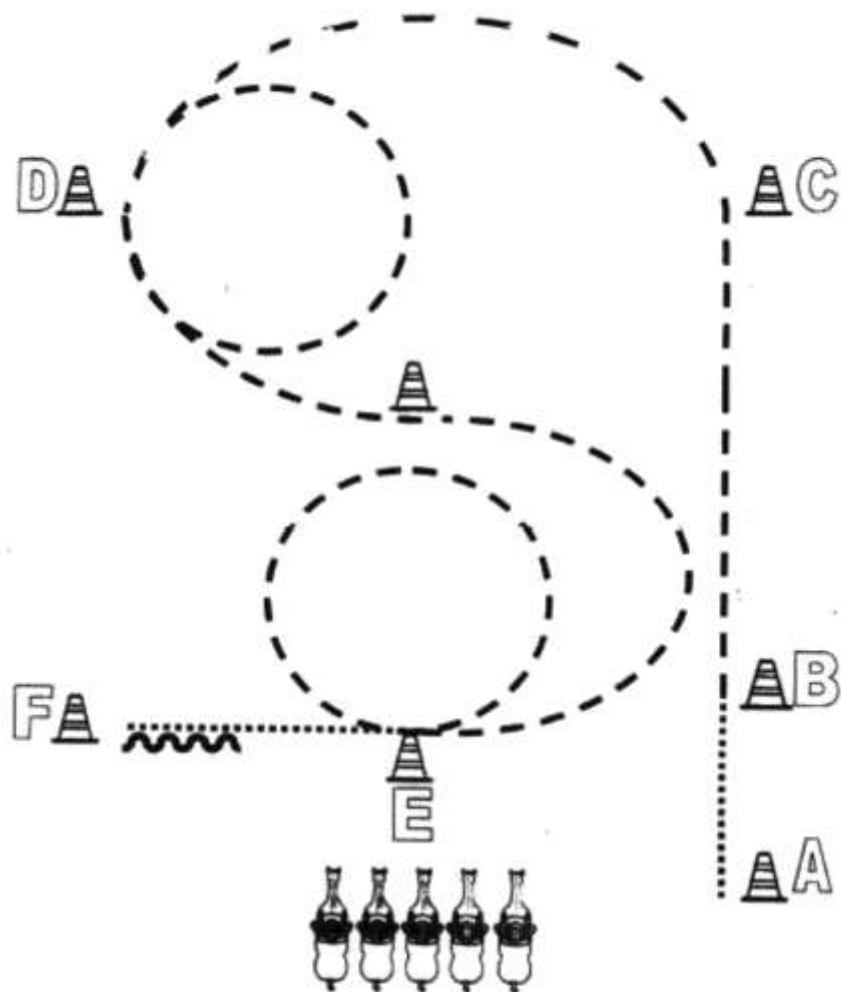

Walk Trot und Greenhorse Western Horsemanship

1. Von A nach B Schritt
  Bei B Trab
2. Bei D
  Trab-Volte nach links
  Trab-Slalom zu E
3. Trab-Volte bei E nach rechts
  Schritt bis F, bei F anhalten
  Mind. 1 Pferdelänge Rückwärtsrichten
  Im Schritt zurück ins Line Up.

	Back Up
	Walk
	Jog
	Lope
	Wechsel