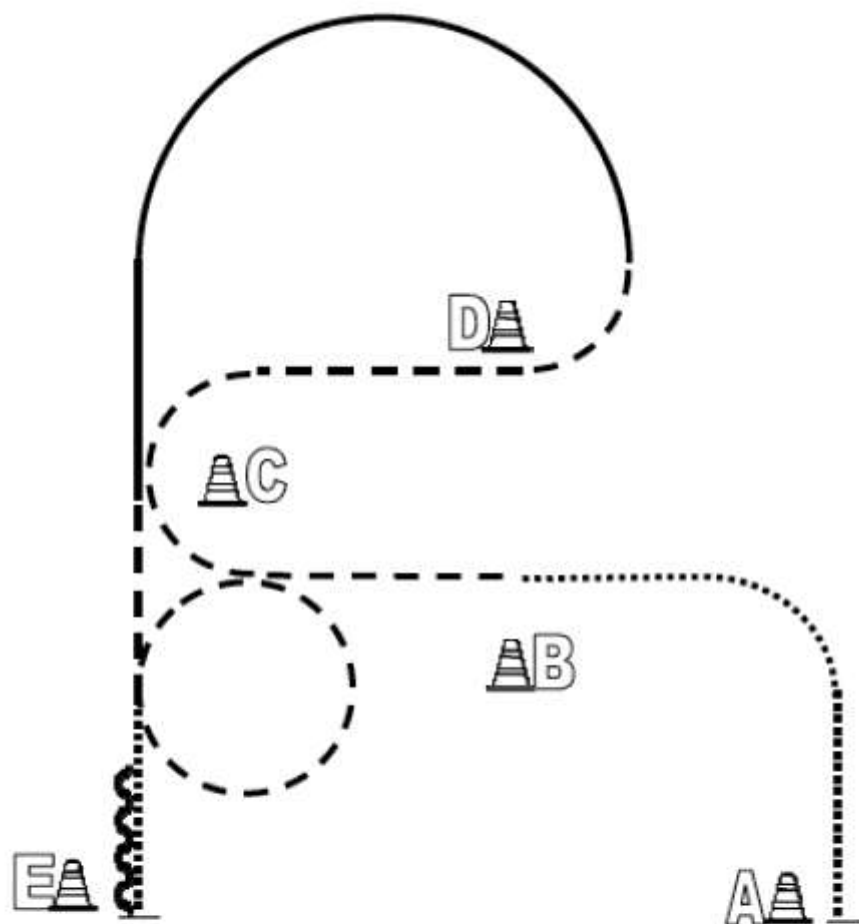

Western Horsemanship LK 5 A/B + Ü45

Beginnend bei A im Walk und weiter zu B
Jog bei B
Jog um C und zu D
Bei D Lope links
Weiter im Lope zu C
Bei C Jog, Höhe B Volte links
Walk und weiter zu E, anhalten
Back Up

	Back Up
	Walk
	Jog
	Lope
	Wechsel
	Erhöhung