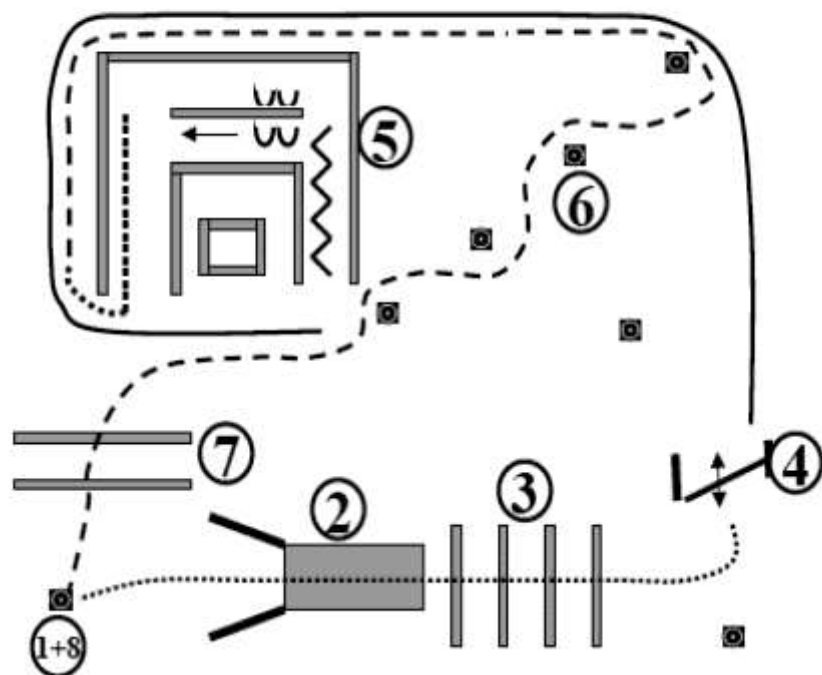

Horse & Dog Trail LK 3-5

Pattern 8

Pattern H&D Trail LK 3 - 5

1) Hund ableinen. Hund ablegen.
2) Brücke,
3) Walk over, Hund abrufen und an der Pylone ablegen.
4) Tor, öffnen durchreiten und den Hund durch das geöffnete Tor nachkommen lassen, Hund an der Pylone ablegen, Tor schließen
5) Lope Hund bei Fuß, Hund in Box ablegen, Back, Seitwärts, Walk out, Hund abrufen
6) Jog, Jog Slalom um Pylonen Hund bei Fuß
7) Jog over, Hund bei Fuß
8) Absteigen Hund anleinen und zu Fuß die Arena verlassen