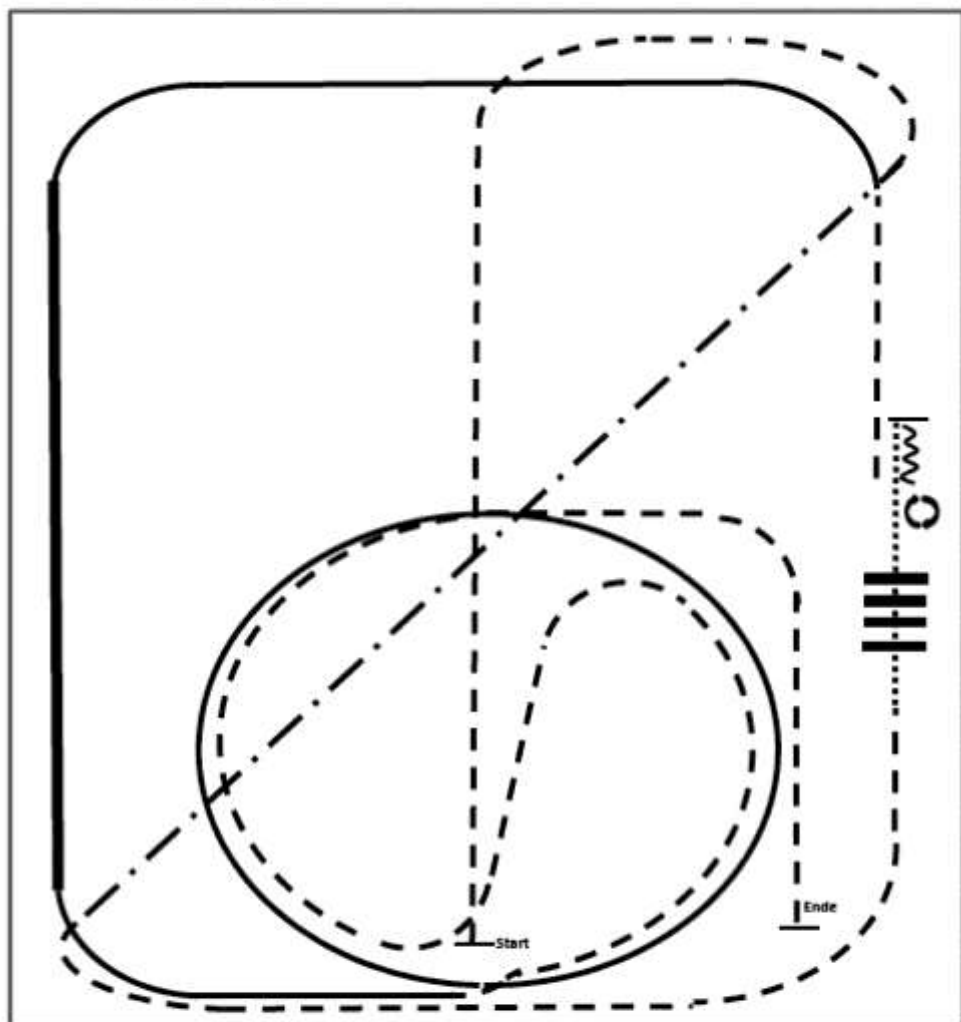

Ranch Riding LK 4/5 A/B

2015 Ranch Riding Pattern 15 (Arenagröße mind. 20x40):
LK 4/5 A/B

03/2015