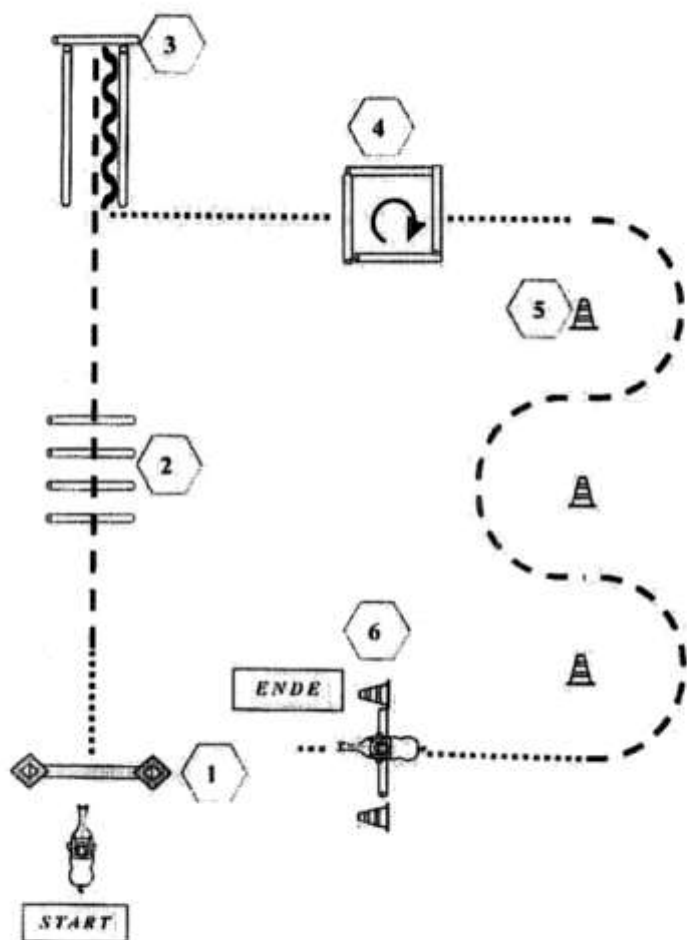

Ü45 Trail und Greenhorse Trail

Trail - Pattern 3

1. Schritt zum Tor. Tor öffnen, durchreiten und schließen, weiter im Schritt
2. Dann antraben und über die Jog-Over-Stangen
3. Jog-In in die Sackgasse und Rückwärts raus, danach Schritt
4. Im Schritt in die Box, 360° rechts, Schritt raus
5. Danach antraben und im Slalom durch die Pylonen, danach Schritt
6. Über der Stange anhalten und verharren, weiter im Schritt.

	Back Up
	Walk
	Jog
	Lope