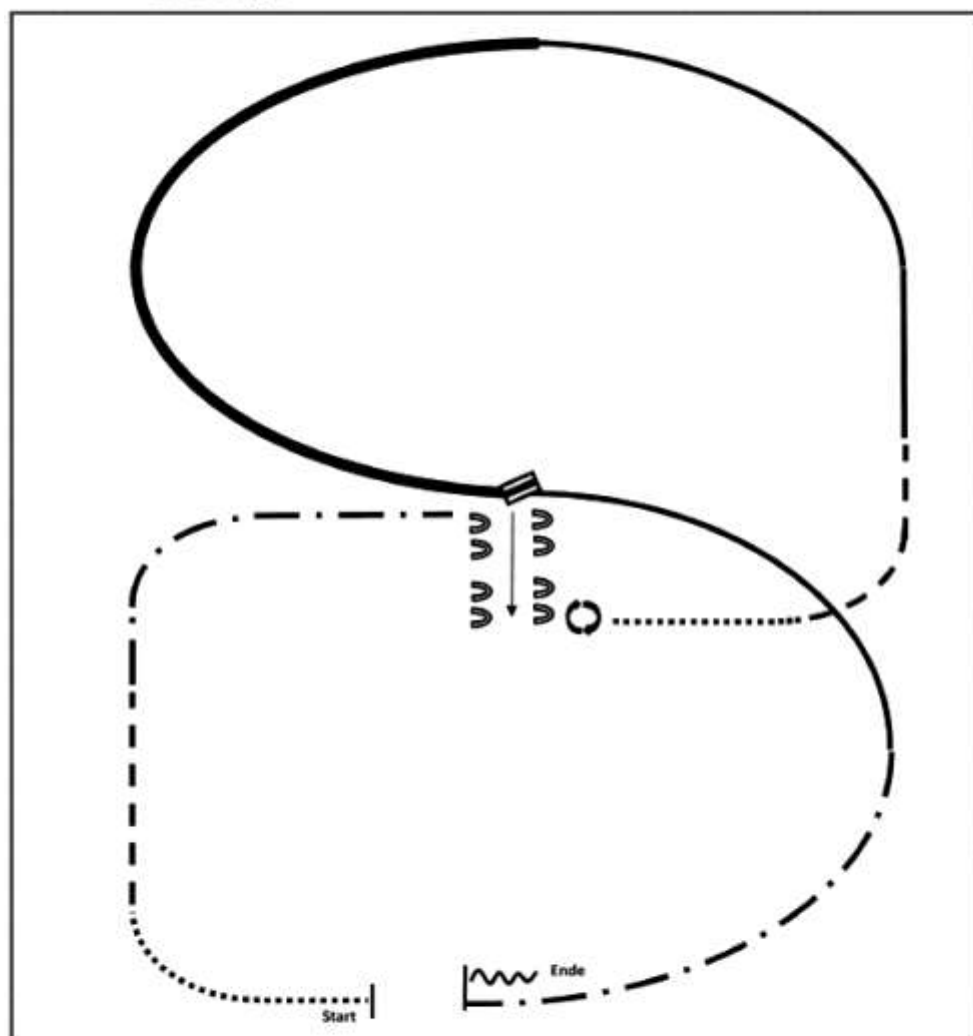

Ranch Riding LK 1 A/B, 2A/B, 3A/B

03/2015

2015 Ranch Riding Pattern 3 (Arenagröße mind. 20x40): LK 1-3 A/B

1. Walk	7. Trot
2. Trot	8. Lope left lead
3. Ext. Trot to the center	9. Ext. Lope left lead
4. Stop, Sidepass right	10. Change leads
5. Turn 360° each direction (either way first)	11. Lope right lead
6. Walk	12. Ext. Trot
	13. Stop, Back