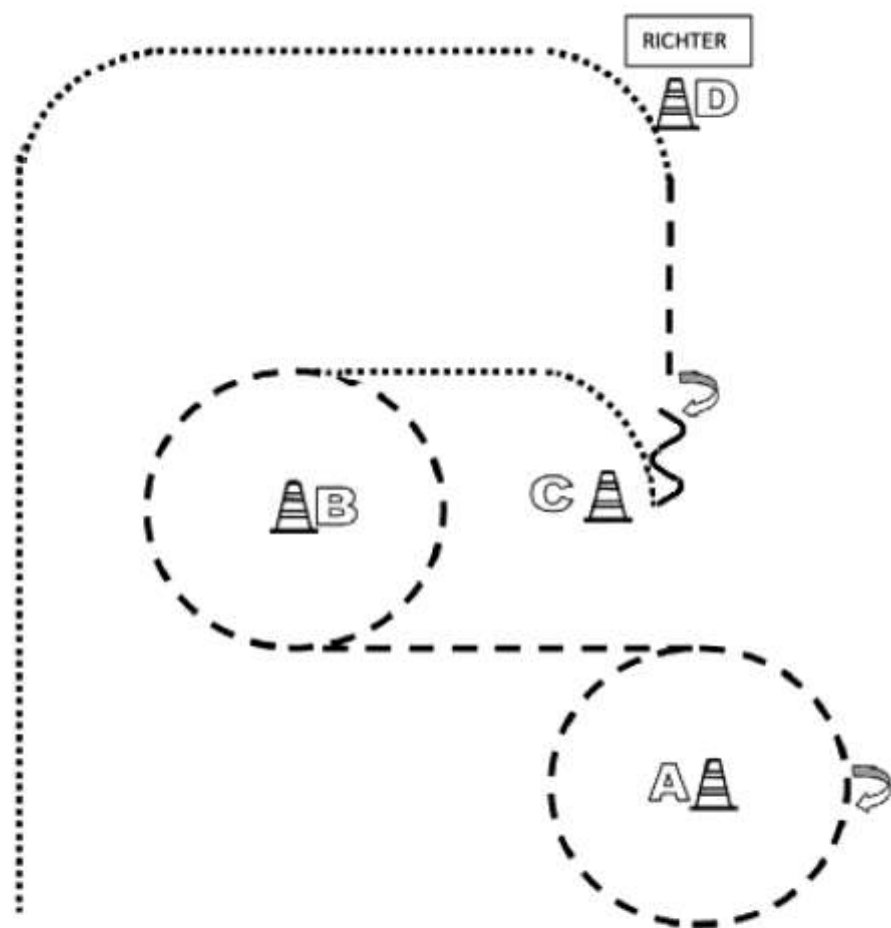

Showmanship at Halter LK 1/2 A/B

1) 360° HHW rechts
2) Jog Volte links, Volte rechts
3) Walk
4) Back Up
5) 180° HHW rechts
6) Jog
7) Set Up
8) Walk ins Line Up

	Back Up
	Walk
	Jog
	Ext. Jog
	Lope
	Wechsel