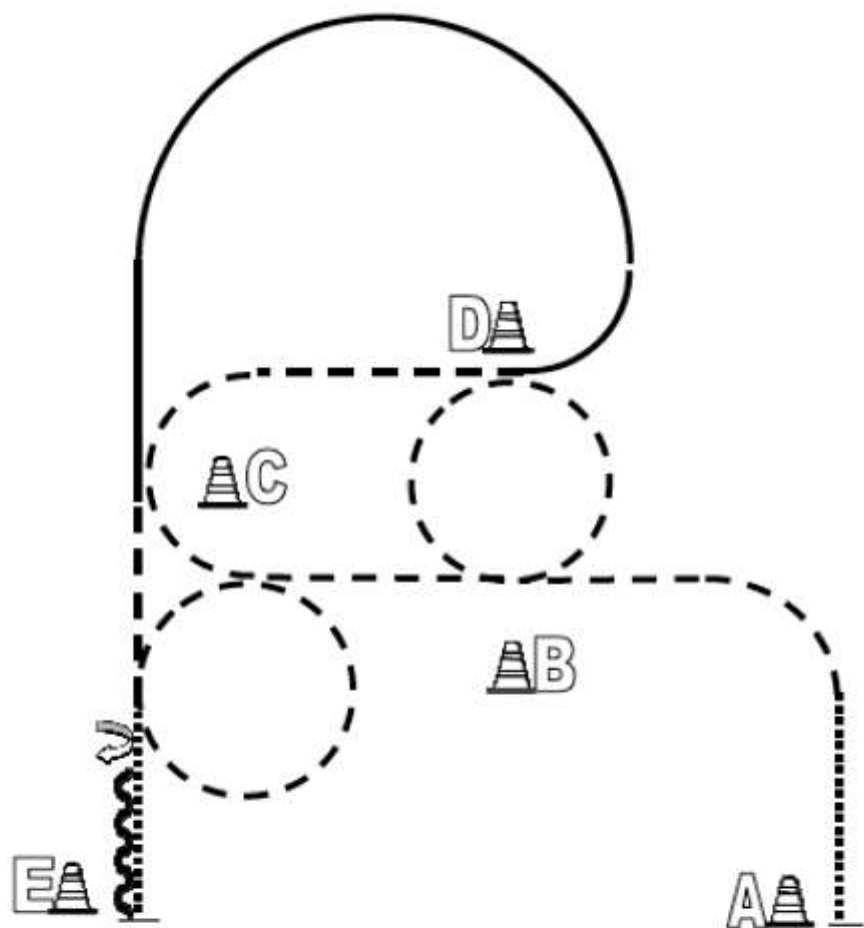

Western Horsemanship LK 4 A/B

Beginnend bei A im Walk

Höhe B Jog

Jog-Volte rechts bei B und weiter im Slalom zu D,

Bei D Lope links

Weiter im Lope zu C

Bei C Jog, Höhe B Volte links

Walk und weiter zu E, anhalten

Back Up

360° HHW rechts

	Back Up
	Walk
	Jog
	Lope
	Wechsel
	Erhöhung