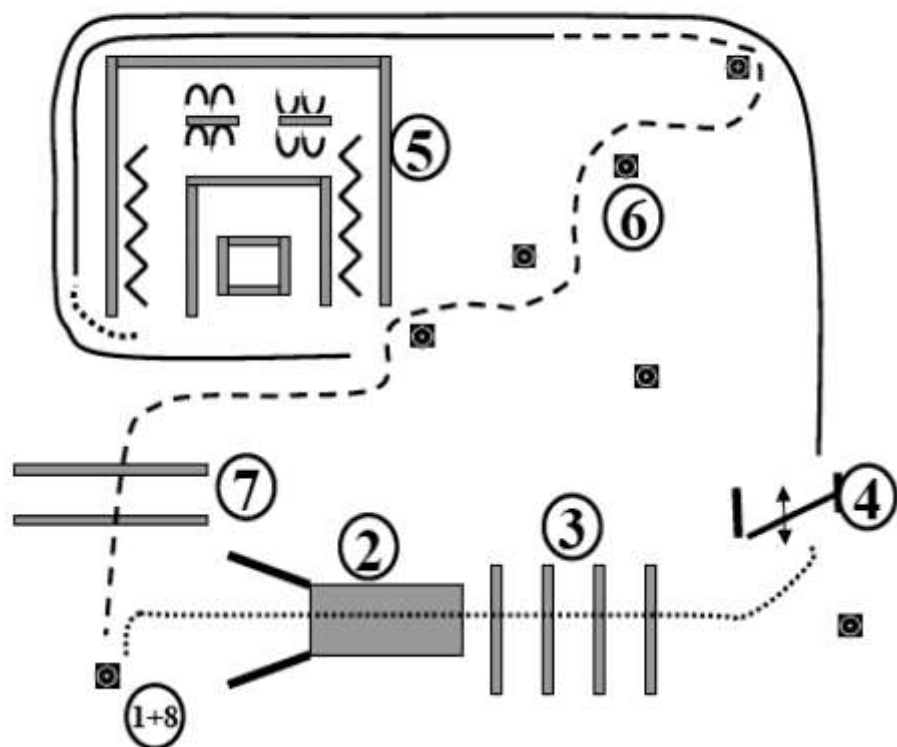

Horse & Dog Trail LK 1-2

Pattern 4

Quali Pattern H&D Trail LK 1/2

1) Hund ableinen. (Links oder rechts der Pylone)
2) Brücke,
3) Walk over, Hund von der Startpylone abrufen und an der nächsten Pylone ablegen.
4) Tor rückwärts, dem Hund das Tor geöffnet halten, durchrufen und an der nächsten Pylone absetzen, Tor schließen.
5) Lope Hund bei Fuß, Hund in Box ablegen, Back, Seitwärts, 180 Grad Drehung, Seitwärts, Back
6) Hund abrufen Walk, Lope, Jog Slalom um Pylonen Hund bei Fuß
7) Jog over, Hund bei Fuß
8) Absteigen Hund anleinen und zu Fuß die Arena verlassen