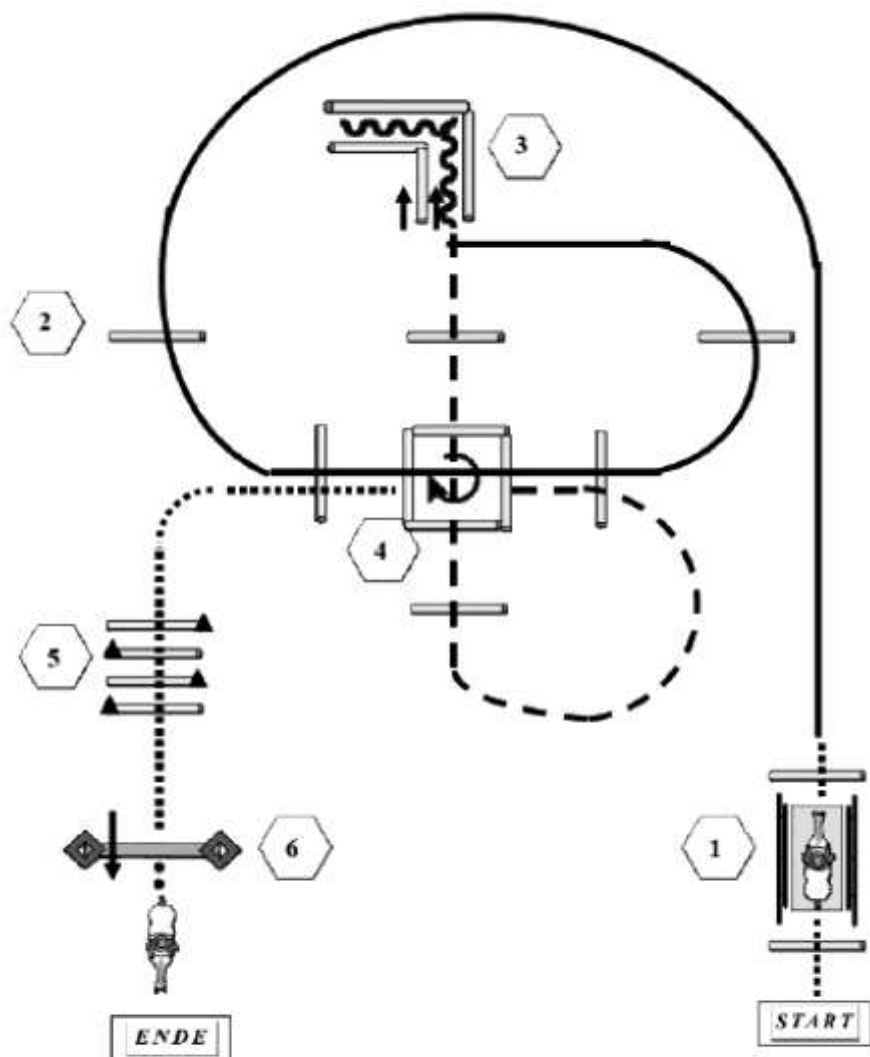

Trail LK 5 A/B

Trail LK 4A, 4B und 3B

Trail LK 3A

Trail LK 1/2 A/B

1. Im Schritt über die Brücke
2. Lope Over
3. Sidepass rechts, Rückwärts durch das Stangen-L
4. Jog Over, Jog in Box, 360° rechts, Walk Out
5. Walk Over
6. Tor mit linker Hand öffnen, durchreiten und schließen