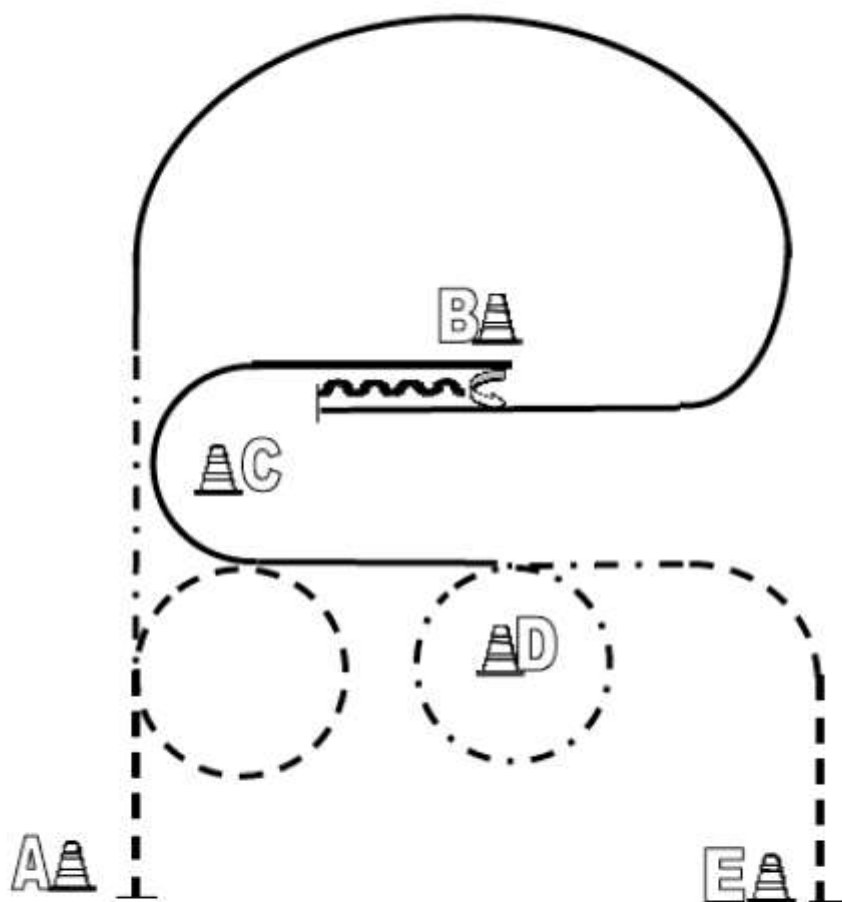

	Back Up
	Walk
	Jog
	Lope
	Wechsel
	Erhöhung

Western Horsemanship LK 1/2 A/B

Beginnend bei A im Jog
Höhe D Jog-Volte
Extended Jog bis Höhe B
Höhe B Lope rechts und weiter bis hinter B, anhalten
Back Up bis B
360° HHW links
Lope links um C und weiter zu D
Bei D extended Jog und Volte um D
Weiter im Jog zu E, anhalten