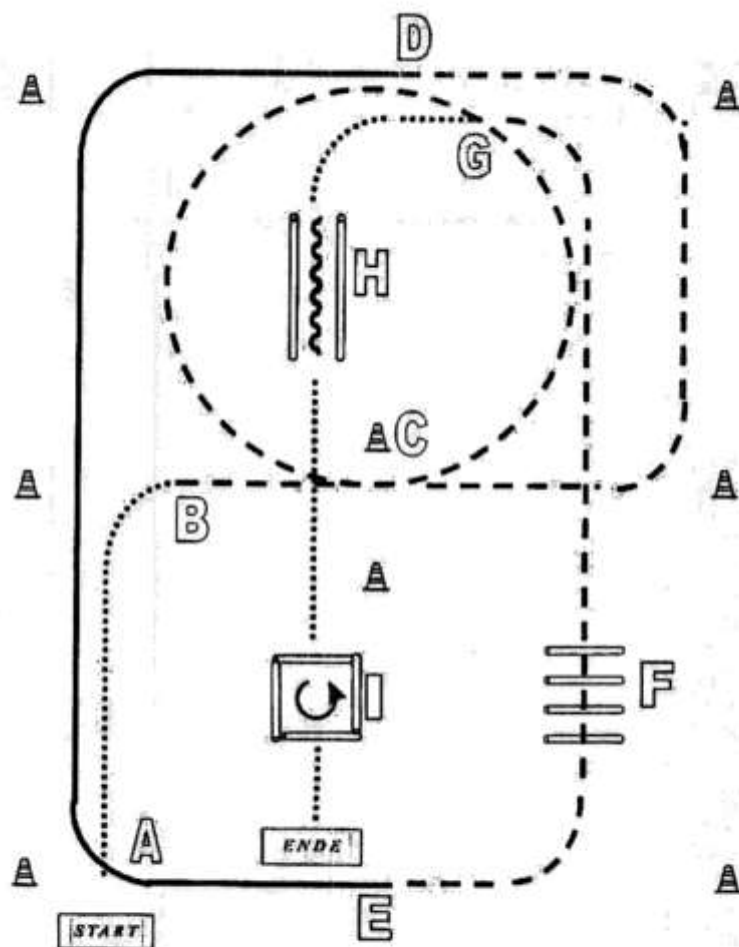

	Back Up
	Walk
	Jog
	Lope
	erh. Stange

SADDLESHOPAACHEN
www.saddleshop-aachen.de

designed for Motion

Westernreiterwettbewerb

Ü45

WB - Pattern 1

- A. Beginnend im Schritt bis B
- B. Bei B zur Mitte abwenden und antraben
- C. Bei C einen Trab-Zirkel nach links, weiter im Trab bis D
- D. Bei D Linksgalopp, die ganze Bahn entlang bis E
- E. Bei E durchparieren zum Trab und abwenden zu den Stangen
- F. Im Trab über die Trab-Stangen und weiter zu G
- G. Bei G Schritt und weiter zu H
- H. Bei H rückwärts durch die Stangen und weiter im Schritt zu I
- I. Im Schritt in die Box, 360° Drehung links, im Schritt raus