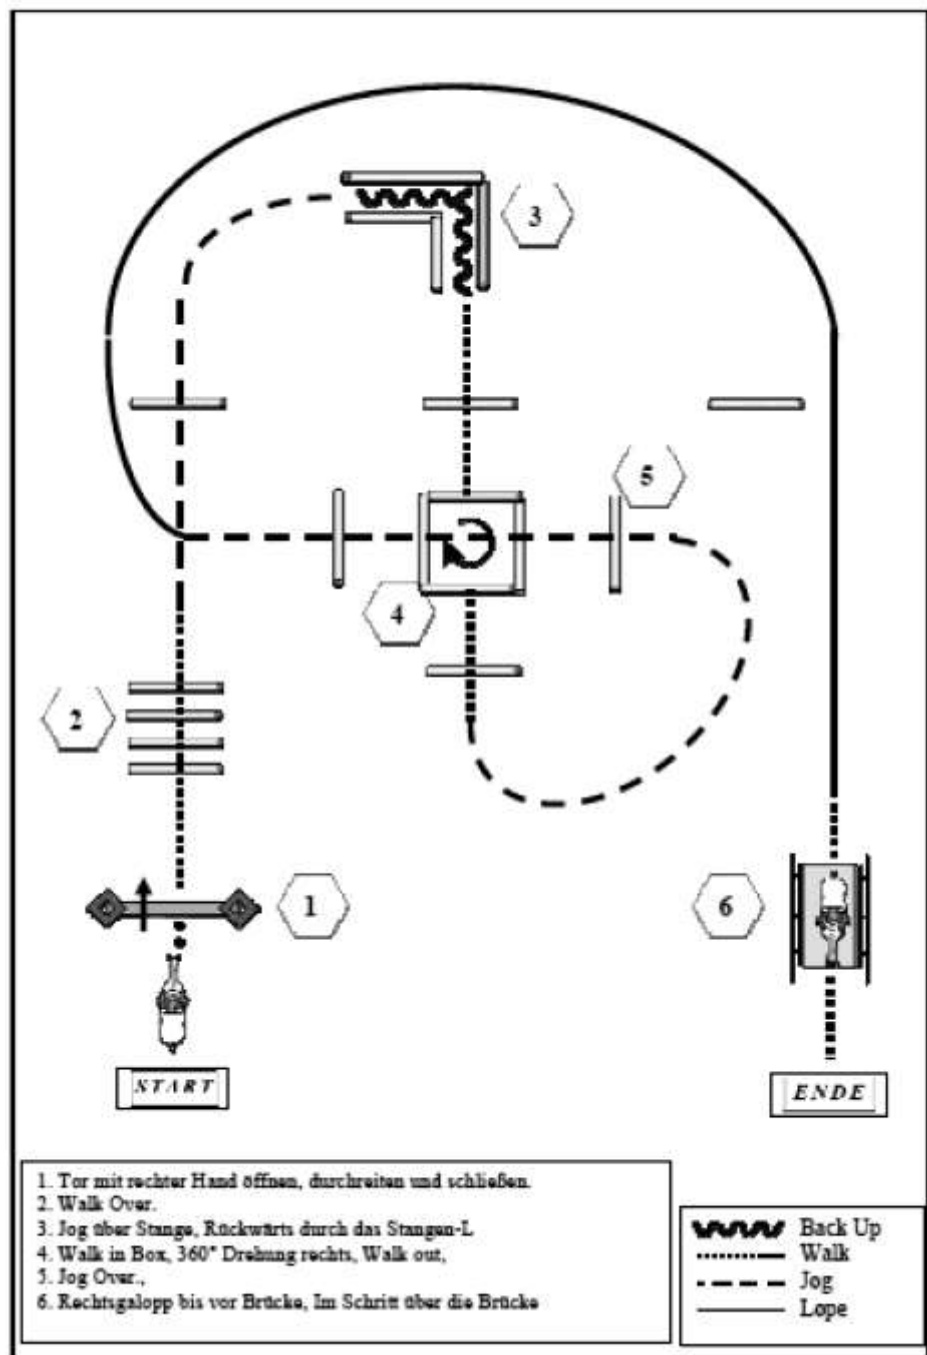

Trail LK 4A, 4B und 3B